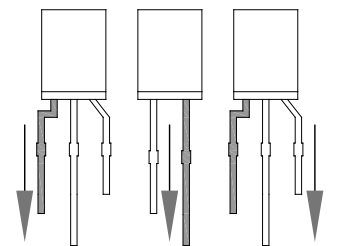

18.01.2014
 OMEGA T-14M v2.9 r2

обрезать выводы
 после пайки